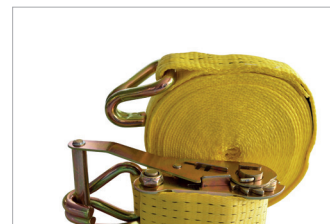

• Conjunto de Cinto e Catraca de Amarração •